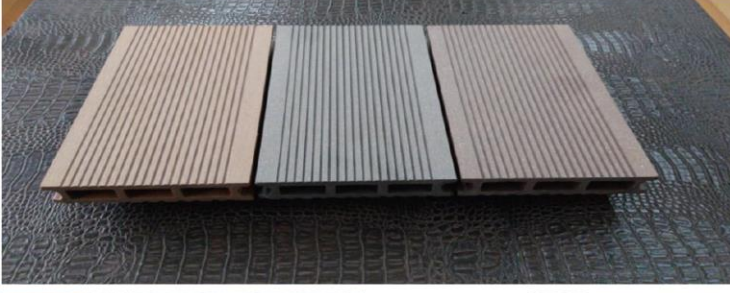

ADOPEN DECKADO RENK KARTELASI

TEAK

ANTRASİT

KOYU KAHVE

OEM ÜRÜN İNTER KPS DECK-1.SINIF RENK KARTELASI

Acı kahve.

Antrasit.

Kayısı

ANTRASİT GRİ

KOYU KAHVERENGİ