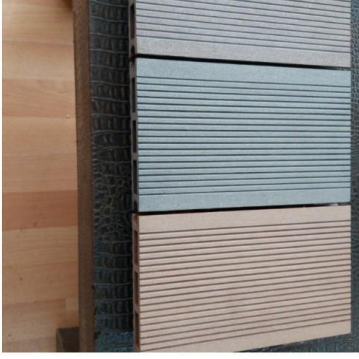

ADOPEN  
230 TL+KDV

OEM DECK  
180 TL+KDV

Acı kahve.

Antrasit.

Kayısı

GRI

OEM DECK  
150 TL+KDV

SÜTLÜ KAHVE